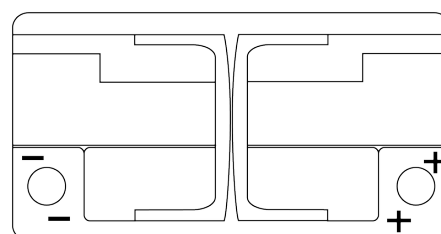

Vision d'ensemble de la Batterie

Batterie pour votre voiture

EFB EL752

Reference	EL752
Technology	EFB
EAN/GTIN	3661024036559
Tension	12 V
Capacité	75 Ah
CCA	730 A
Longueur	315 mm
Largeur	175 mm
Hauteur	175 mm
Dimensions boitier	LB4
Polarité	ETN 0
Type de borne	EN taper post
Fixation	B13
Poid (sujet à variation)	18.60 kg

Polarité

Type de borne

Positive Terminal

Negative Terminal

Fixation

La conception, les caractéristiques et les spécifications peuvent être modifiées sans préavis. Nous déclinons toute représentation ou garantie, expresse ou implicite, concernant les données ou les recommandations, et ne serons en aucun cas responsables de toute perte ou dommage prétendument survenu en conséquence. Certains produits peuvent ne pas être disponibles sur votre marché local.