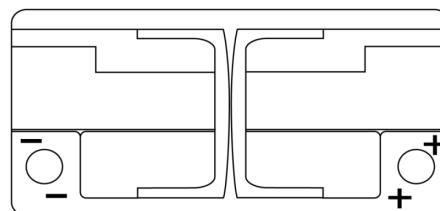

Vision d'ensemble de la Batterie

Batterie pour votre voiture

High-Tech TA1000

Reference	TA1000
Technology	Flooded
EAN/GTIN	3661024054256
Tension	12 V
Capacité	100.0 Ah
CCA	900 A
Longueur	353 mm
Largeur	175 mm
Hauteur	190 mm
Dimensions boîtier	L05
Polarité	ETN 0
Type de borne	EN taper post
Fixation	B13
Poid (sujet à variation)	22.60 kg

Polarité

Type de borne

Positive Terminal

Negative Terminal

Fixation

La conception, les caractéristiques et les spécifications peuvent être modifiées sans préavis. Nous déclinons toute représentation ou garantie, expresse ou implicite, concernant les données ou les recommandations, et ne serons en aucun cas responsables de toute perte ou dommage prétendument survenu en conséquence. Certains produits peuvent ne pas être disponibles sur votre marché local.