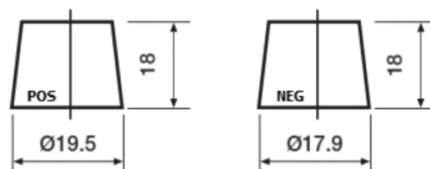

Type de borne

Remove T1 adapter for T3