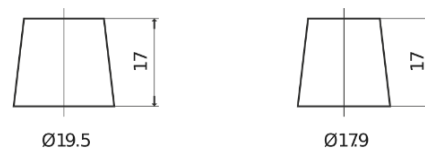

Batterie pour votre voiture

High-Tech TA770

Reference	TA770
Technology	Flooded
EAN/GTIN	3661024054249
Tension	12 V
Capacité	77.0 Ah
CCA	760 A
Longueur	278 mm
Largeur	175 mm
Hauteur	190 mm
Dimensions boîtier	L03
Polarité	ETN 0
Type de borne	EN taper post
Fixation	B13
Poid (sujet à variation)	17.50 kg

Polarité

Type de borne

Positive Terminal

Negative Terminal

Fixation

La conception, les caractéristiques et les spécifications peuvent être modifiées sans préavis. Nous déclinons toute représentation ou garantie, expresse ou implicite, concernant les données ou les recommandations, et ne serons en aucun cas responsables de toute perte ou dommage prétendument survenu en conséquence. Certains produits peuvent ne pas être disponibles sur votre marché local.