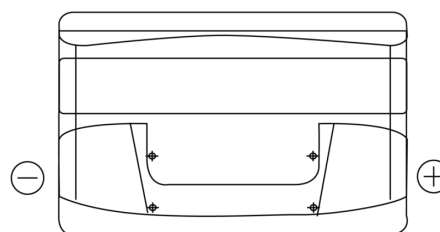

Vision d'ensemble de la Batterie

Batterie pour votre voiture

Technica TB852

Reference	TB852
Technology	Flooded
EAN/GTIN	3661024054669
Tension	12 V
Capacité	85.0 Ah
CCA	760 A
Longueur	353 mm
Largeur	175 mm
Hauteur	175 mm
Dimensions boitier	LB5
Polarité	ETN 0
Type de borne	EN taper post
Fixation	B13
Poid (sujet à variation)	19.40 kg

Polarité

Type de borne

Fixation

La conception, les caractéristiques et les spécifications peuvent être modifiées sans préavis. Nous déclinons toute représentation ou garantie, expresse ou implicite, concernant les données ou les recommandations, et ne serons en aucun cas responsables de toute perte ou dommage prétendument survenu en conséquence. Certains produits peuvent ne pas être disponibles sur votre marché local.