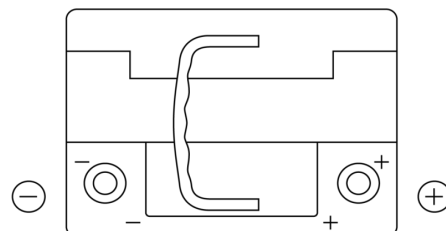

**Vision d'ensemble de la Batterie**

Batterie pour votre voiture

**AGM TK600**

Reference	TK600
Technology	AGM
EAN/GTIN	3661024056502
Tension	12 V
Capacité	60.0 Ah
CCA	680 A
Longueur	242 mm
Largeur	175 mm
Hauteur	190 mm
Dimensions boitier	L02
Polarité	ETN 0
Type de borne	EN taper post
Fixation	B13
Poid (sujet à variation)	17.90 kg

**Polarité**

**Type de borne**

Positive Terminal

Negative Terminal

**Fixation**

La conception, les caractéristiques et les spécifications peuvent être modifiées sans préavis. Nous déclinons toute représentation ou garantie, expresse ou implicite, concernant les données ou les recommandations, et ne serons en aucun cas responsables de toute perte ou dommage prétendument survenu en conséquence. Certains produits peuvent ne pas être disponibles sur votre marché local.