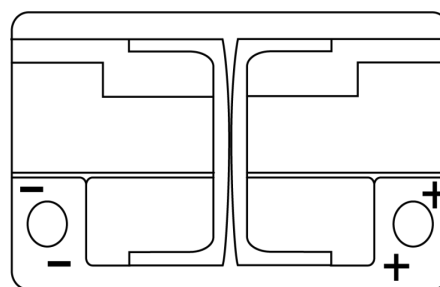

Vision d'ensemble de la Batterie

Batterie pour votre voiture

AGM TK700

Reference	TK700
Technology	AGM
EAN/GTIN	3661024055710
Tension	12 V
Capacité	70.0 Ah
CCA	760 A
Longueur	278 mm
Largeur	175 mm
Hauteur	190 mm
Dimensions boitier	L03
Polarité	ETN 0
Type de borne	EN taper post
Fixation	B13
Poid (sujet à variation)	20.60 kg

Polarité

Type de borne

Positive Terminal

Negative Terminal

Fixation

La conception, les caractéristiques et les spécifications peuvent être modifiées sans préavis. Nous déclinons toute représentation ou garantie, expresse ou implicite, concernant les données ou les recommandations, et ne serons en aucun cas responsables de toute perte ou dommage prétendument survenu en conséquence. Certains produits peuvent ne pas être disponibles sur votre marché local.