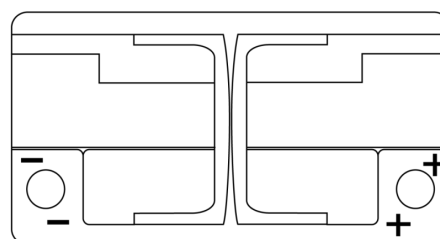

Vision d'ensemble de la Batterie

Batterie pour votre voiture

AGM TK800

Reference	TK800
Technology	AGM
EAN/GTIN	3661024055727
Tension	12 V
Capacité	80.0 Ah
CCA	800 A
Longueur	315 mm
Largeur	175 mm
Hauteur	190 mm
Dimensions boitier	L04
Polarité	ETN 0
Type de borne	EN taper post
Fixation	B13
Poid (sujet à variation)	23.30 kg

Polarité

Type de borne

Positive Terminal

Negative Terminal

Fixation

La conception, les caractéristiques et les spécifications peuvent être modifiées sans préavis. Nous déclinons toute représentation ou garantie, expresse ou implicite, concernant les données ou les recommandations, et ne serons en aucun cas responsables de toute perte ou dommage prétendument survenu en conséquence. Certains produits peuvent ne pas être disponibles sur votre marché local.