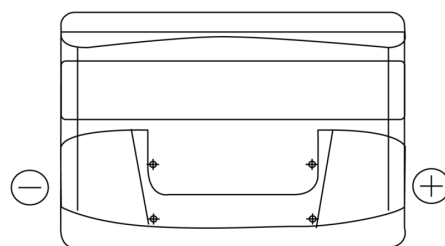

**Vision d'ensemble de la Batterie**

Batterie pour votre voiture

**Technica TB802**

Reference	TB802
Technology	Flooded
EAN/GTIN	3661024054652
Tension	12 V
Capacité	80.0 Ah
CCA	700 A
Longueur	315 mm
Largeur	175 mm
Hauteur	175 mm
Dimensions boîtier	LB4
Polarité	ETN 0
Type de borne	EN taper post
Fixation	B13
Poid (sujet à variation)	17.80 kg

**Polarité**

**Type de borne**

Positive Terminal

Negative Terminal

**Fixation**

La conception, les caractéristiques et les spécifications peuvent être modifiées sans préavis. Nous déclinons toute représentation ou garantie, expresse ou implicite, concernant les données ou les recommandations, et ne serons en aucun cas responsables de toute perte ou dommage prétendument survenu en conséquence. Certains produits peuvent ne pas être disponibles sur votre marché local.