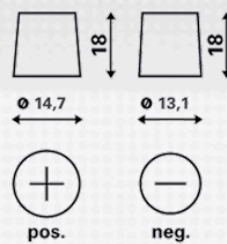

### INFORMATIONS TECHNIQUES

Voltage [V]:	12	Listeau:	B00
Capacité de batterie [Ah]:	40	Polarité:	1
Courant d'essai à froid, NE [A]:	330	Bornes:	3
Longueur (mm):	187	Dimensions du boîtier:	B19R
Largeur (mm):	127	Poids remplie chargée:	10,1
Hauteur (mm):	227		

# SCHÉMAS TECHNIQUES

B00

1

3

baterias.com